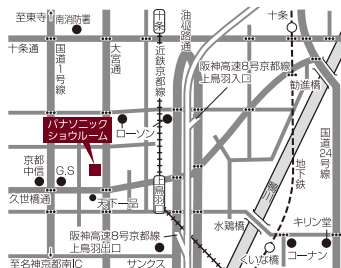

時間 10:00 ~ 17:00 (予約優先)

定員 1日 20組 ※1家族様おひとつ限り

同時開催 ガーデンお悩み相談コーナー

「バラや野菜が育たない」「病害虫が心配」など、
グリーンアドバイザー 村上雅昭がその場で解決!

時間 15日 / 10:00 ~ 12:00

16日 / 10:00 ~ 17:00

※写真はイメージです

ご予約は
こちら

会場

パナソニック ショウルーム 京都

〒601-8127 京都市南区上鳥羽北花名町34

開館時間 | 10:00~17:00

休館日 | 水曜(但し、祝日は開館)、
GW、夏季、年末年始

特典

ワークショップにご参加いただいた方限定

寄せ植えワークショップで作成した
**観葉植物の寄せ植え
プレゼント!**